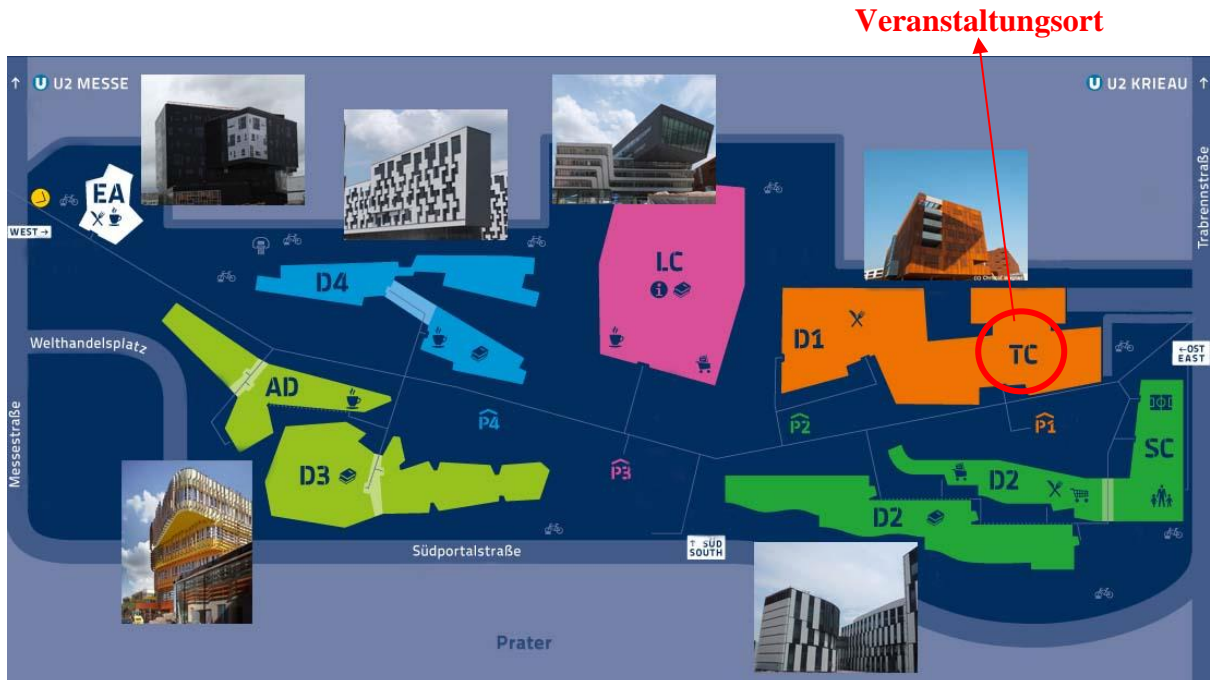

Orientierungsplan

Campus WU - Wirtschaftsuniversität Wien

Welthandelsplatz 1, 1020 Wien

Veranstaltungsort: **Audimax (TC – Teaching Center)**

Mit öffentlichen Verkehrsmitteln

Der Campus WU liegt zwischen den U2 Stationen Krieau und Messe - Prater. Der Weg von den U-Bahnstationen Krieau und Messe - Prater bis zum LC ist in etwa gleich lang (5-10 Minuten).

Der westliche Teil des Campus (WU Executive Academy, Administration, Departmentgebäude 3 und 4, Library & Learning Center) ist über die U2 Station Messe - Prater, Ausgang Messe erreichbar.

Der **östliche Teil** des Campus (**Teaching Center**, Student Center, Departmentgebäude 1 und 2, Library & Learning Center) wird über die **U2 Station Krieau, Ausgang Krieau** erschlossen.

Mit der Buslinie 82A (Station Krieau) und der Straßenbahnlinie 1 (Station Prater Hauptallee) ist der Campus WU ebenfalls gut zu erreichen.

Mit dem Auto

Die Tiefgarage befindet sich unterhalb des Hauptweges des Campus. Die Garagenzufahrt ist in der Trabrennstraße. Es gibt insgesamt 411 Stellplätze, davon sind ca. 180 Plätze kurzfristig verfügbar, der Rest ist für Dauerparker/innen reserviert. Von der Garage aus führen 4 Zugänge auf den Campus. Die Ausgänge der Garage liegen im Freiraum - somit kann jedes Gebäude über seinen Haupteingang im Erdgeschoß betreten werden.

Als weitere Parkmöglichkeit steht das Parkhaus D der Messe Wien, in der Trabrennstraße, zur Verfügung.